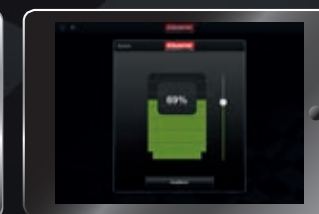

Bluetooth®

DOWNLOAD CARRERA RACE APP!

Einfach den Bluetooth® Adapter an die Control Unit der Carrera-Rennbahn anschließen, Carrera Race App im App Store (iOS) oder bei Google Play (Android) kostenlos herunterladen und den Rennspaß der Zukunft genießen!

DIE HAUPTFUNKTIONEN DER CARRERA RACE APP

PROFILEINSTELLUNG

- Individuelles Fahrerprofil mit Bild und Namen anlegen
- Rennleitung übernehmen oder als Fahrer anmelden

RENNEINSTELLUNG

- Training oder Rennen auswählen
- Zeit- oder Rundenrennen
- Mobilien Rennstart über Startampel-Countdown auslösen
- Soundfunktion (Rennkommentator, echter Rennsound)

FAHRZEUGEINSTELLUNG

Geschwindigkeit

Bremskraft

Tankinhalt

ECHTER RENNSOUND

CARRERA APPCONNECT SHOPPEN!

Erhältlich im ausgewählten Fachhandel und im Carrera Online-Shop

20030369 Carrera AppConnect - Bluetooth® Adapter für die Verbindung zwischen Smartphone/Tablet und der Carrera Control Unit 20030352.