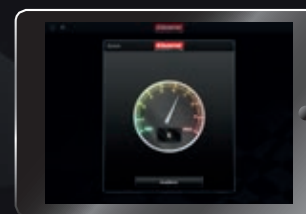

Bluetooth®

DOWNLOAD CARRERA RACE APP!

Einfach den Bluetooth® Adapter an die Control Unit der Carrera-Rennbahn anschließen, Carrera Race App im App Store (iOS) oder bei Google Play (Android) kostenlos herunterladen und den Rennspaß der Zukunft genießen!

DIE HAUPTFUNKTIONEN DER CARRERA RACE APP

PROFILEINSTELLUNG

- Individuelles Fahrerprofil mit Bild und Namen anlegen
- Rennleitung übernehmen oder als Fahrer anmelden

RENNEINSTELLUNG

- Training oder Rennen auswählen
- Zeit- oder Rundenrennen
- Mobilien Rennstart über Startampel-Countdown auslösen
- Soundfunktion (Rennkommentator, echter Rennsound)

FAHRZEUGEINSTELLUNG

Geschwindigkeit

Bremskraft

Tankinhalt

ECHTER RENNSOUND

CARRERA APPCONNECT SHOPPEN!

Erhältlich im ausgewählten Fachhandel und im Carrera Online-Shop

20030369 Carrera AppConnect - Bluetooth® Adapter für die Verbindung zwischen Smartphone/Tablet und der Carrera Control Unit 20030352.