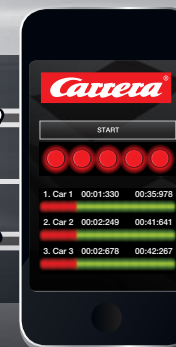

Fahrer:

ab Android 4.0.3 und ab iOS 7.0

iPhone ab iPhone 4S und iPad ab iPad 3

MEHR INFOS UNTER CARRERA-TOYS.COM/APP

Exklusiv für

Carrera[®] **Carrera**[®]
DIGITAL 124 DIGITAL 132

Stadlbauer Marketing + Vertrieb GmbH · Rennbahn Allee 1 · 5412 Puch / Salzburg · Austria

carrera-toys.com

carrera-toys.com

The Bluetooth[®] word mark and logos are registered trademarks owned by Bluetooth SIG, Inc. and any use of such marks by Stadlbauer Marketing + Vertrieb GmbH is under license. Other trademarks and trade names are those of their respective owners.
Apple, the Apple logo, iPhone, and iPod touch are trademarks of Apple Inc., registered in the U.S. and other countries. App Store is a service mark of Apple Inc.
Google Play is a trademark of Google Inc.

MIT VOLLGAS IN DIE MOBILE ZUKUNFT

Legendäres Rennvergnügen und modernste Technik gehen bei Carrera Hand in Hand. Vernetze mit dem Carrera Race App und dem Carrera AppConnect deine DIGITAL 124- und DIGITAL 132 Rennstrecke direkt mit dem Smartphone oder Tablet und triff alle Renn- und Fahrzeugeinstellungen.

Bluetooth®

DOWNLOAD CARRERA RACE APP!

Einfach den Bluetooth® Adapter an die Control Unit der Carrera-Rennbahn anschließen, Carrera Race App im App Store (iOS) oder bei Google Play (Android) kostenlos herunterladen und den Rennspaß der Zukunft genießen!